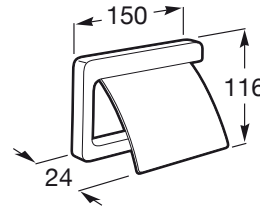

TEMPO

Portarrollo con tapa

MEDIDAS

|          |        |
|----------|--------|
| Longitud | 150 mm |
| Anchura  | 24 mm  |
| Altura   | 116 mm |

COLORES Y ACABADOS

RG Oro rosado

PVPR (IVA INCLUIDO)

117,73 €

DIBUJOS TÉCNICOS

CARACTERÍSTICAS

Con tapa

Material: Metal

Tipo de instalación: Mural